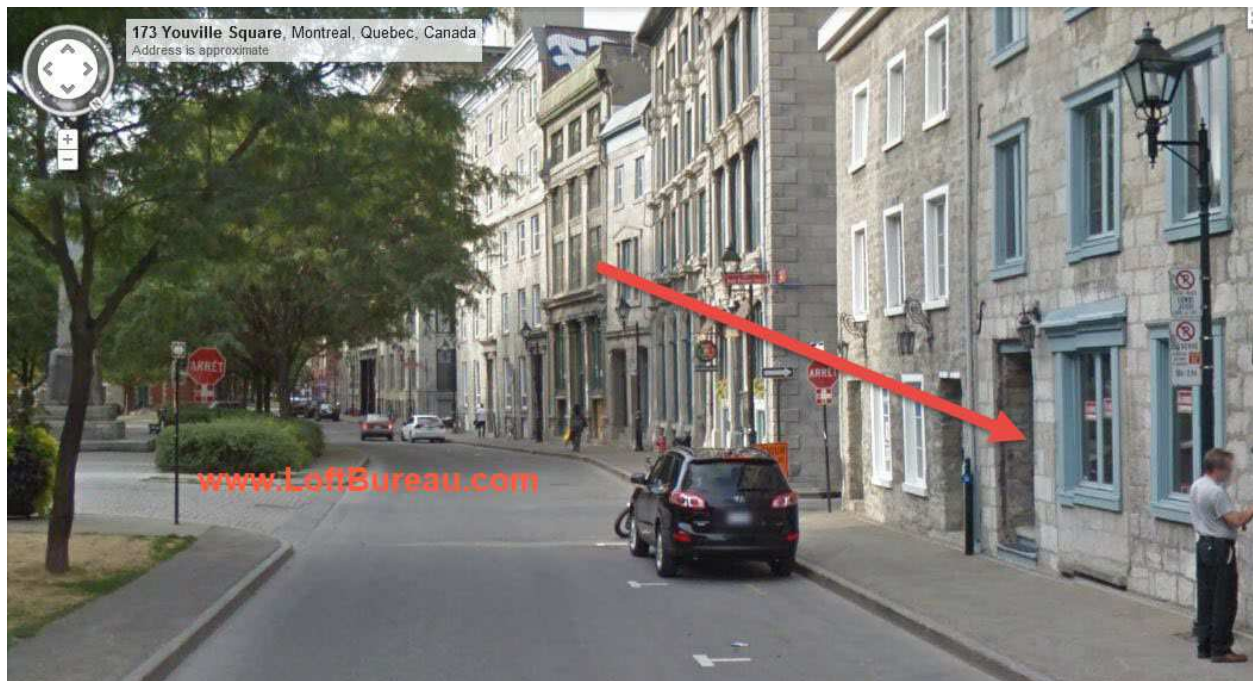

Sous-sol pleine hauteur en bonus

Location bureau 181 Place d'Youville Vieux Port

Supperbe espace bureau situé dans le vieux Montréal aux limites de Griffintown et de la Cite du Multimedia

L'espace à louer

L'environnement

- A quelques pas de la piste cyclable et du bord de l'eau.
- Distance de marche du métro
- Près des restaurants et hotels
- Stationnement à la porte
- Night Life

Pour plus d'information, plans de plancher, photos et videos, visitez